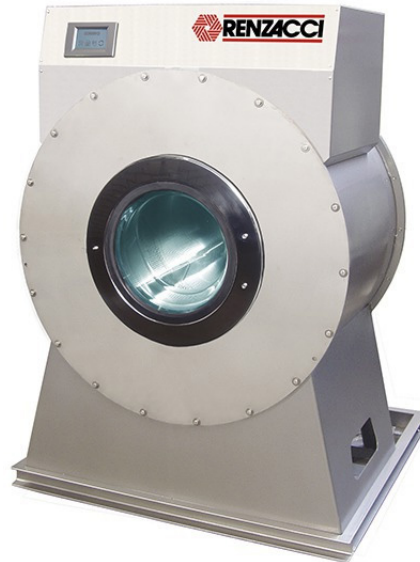

RENZACCI

Load capacity	Capacità di carico	Capacité de chargement max	Capacidad de carga max	kg	35
Drum:	Cesto:	Tambour:	Cesto:		
Diameter	Diametro	Diamètre	Diametro	mm	900
Volume	Volume	Volume	Volumen	dm3	350
Loading door	Bocca di carico	Porte de chargement	Puerta de carga	mm	420
Drum speed during:	Velocità cesto in fase di:	Vitesse tambour en phase de:	Velocidad cesto en fase de:		
Wash	Lavaggio	Lavage	Lavado	rpm	35
Extract	Centrifuga	Essorage	Centrifuga veloz	rpm	450
Dimensions:	Dimensioni:	Dimensions:	Medidas:		
Width	Larghezza	Largeur	Ancho fachada	mm	1150
Depth	Profondità	Profondeur	Profundidad	mm	1250
Height	Altezza	Hauteur	Altura	mm	1530
Weight	Peso	Poids	Peso	kg	780